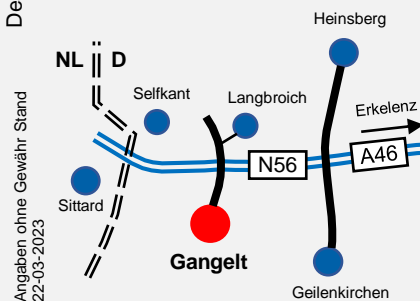

Modell - Eisenbahn - Freunde Gangelt

Design & © by MEF Gangelt

Wann ?

1. Adventswochenende

2.+3. Dezember 2023

Sa. 10:00 bis 18:00 Uhr

So. 10:00 bis 17:00 Uhr

Wo ?

**52538 Gangelt
Gesamtschule**

Kritzraedtstr. bzw.
Mercatorstr. mit über
3000 m² Ausstellungs-
fläche

Eintrittspreise

Erwachsene 7,00 €

Familienkarte 12,00 €
(für Eltern mit Kindern bis
14 Jahren)

Kinder bis 14 Jahren
Eintritt frei

Angaben ohne Gewähr Stand
22-03-2023

Internationale Gangelter Modellbautage

am 2. und 3. Dezember 2023

- Viele neue Modellbahnen
- Große Börse
- Modellbau live
- Spaß für Groß und Klein